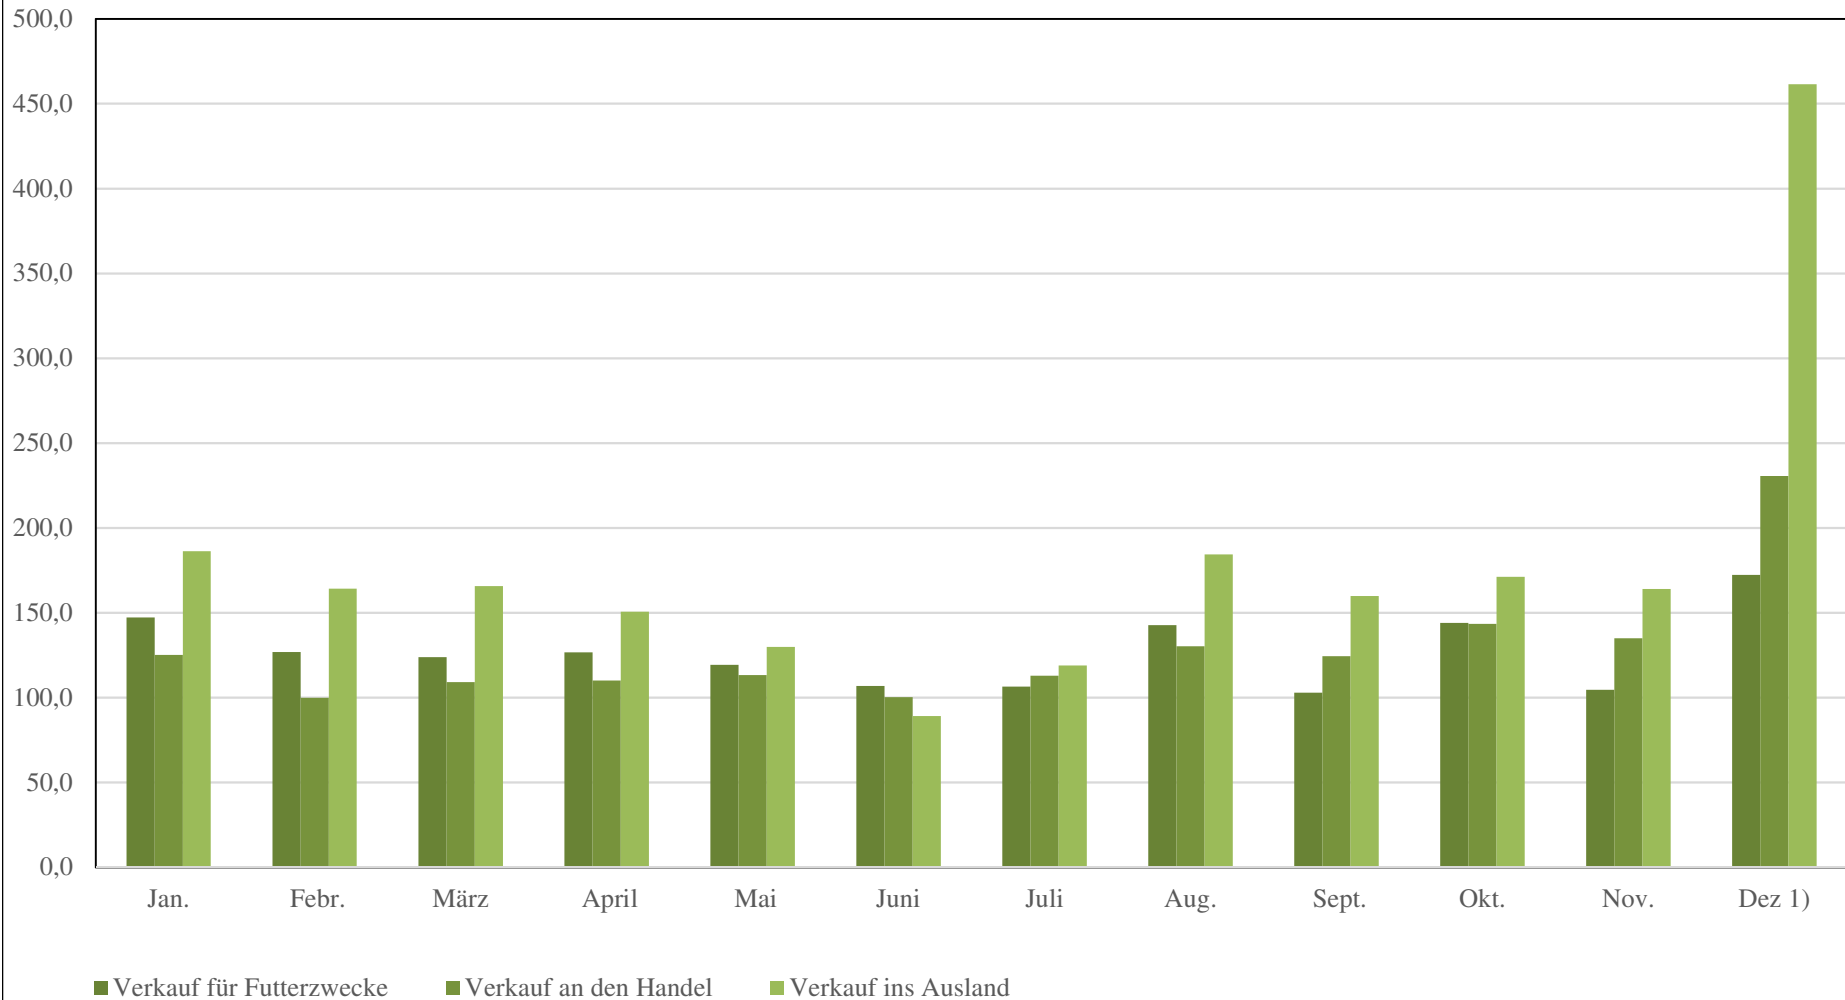

# Verkauf von Ölkuchen und Ölschroten 2013 - Vorläufige Zahlen

in 1 000 Tonnen

1) inklusive Jahresmelder

BLE(423)  
BZL-Datenzentrum