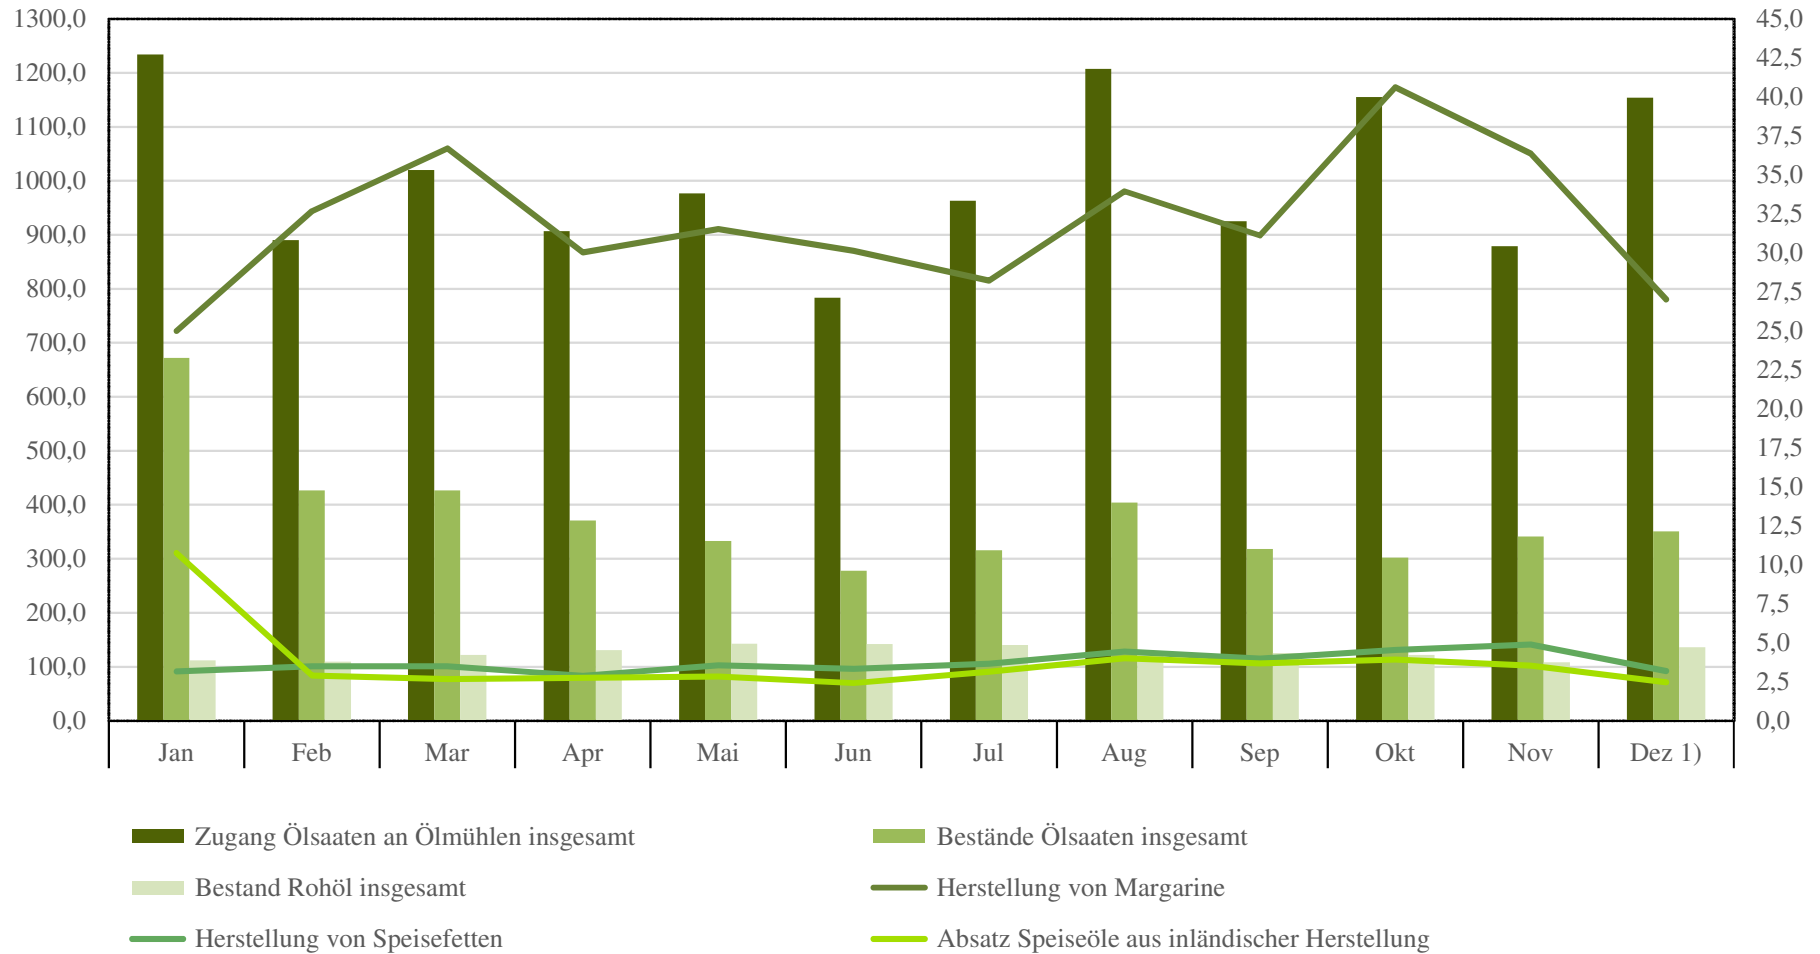

## Bericht über Öle und Fette für Deutschland 2012 in 1 000 Tonnen

1) inklusive Jahressmelter

BLE(423)  
BZL-Datenzentrum