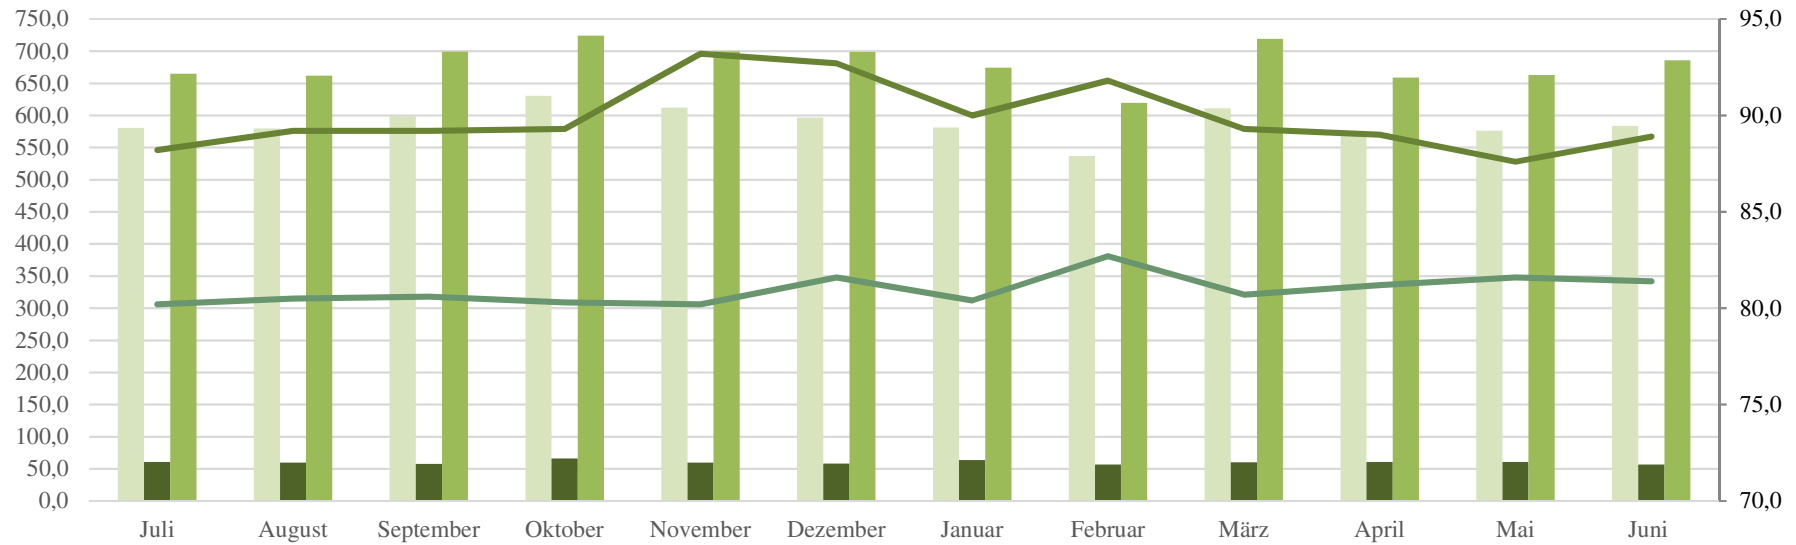

### Getreidevermahlung und Mehlausbeute (in %) in Handlungsmhlen 2013/2014 in Tonnen

■ Vermahlung 1 000 t Weichweizen 2013/2014

■ Vermahlung 1 000 t Roggen 2013/2014

■ Vermahlung 1 000 t zusammen 2013/2014

— Mehlausbeute % Roggen 2013/2014

— Mehlausbeute % Weichweizen 2013/2014