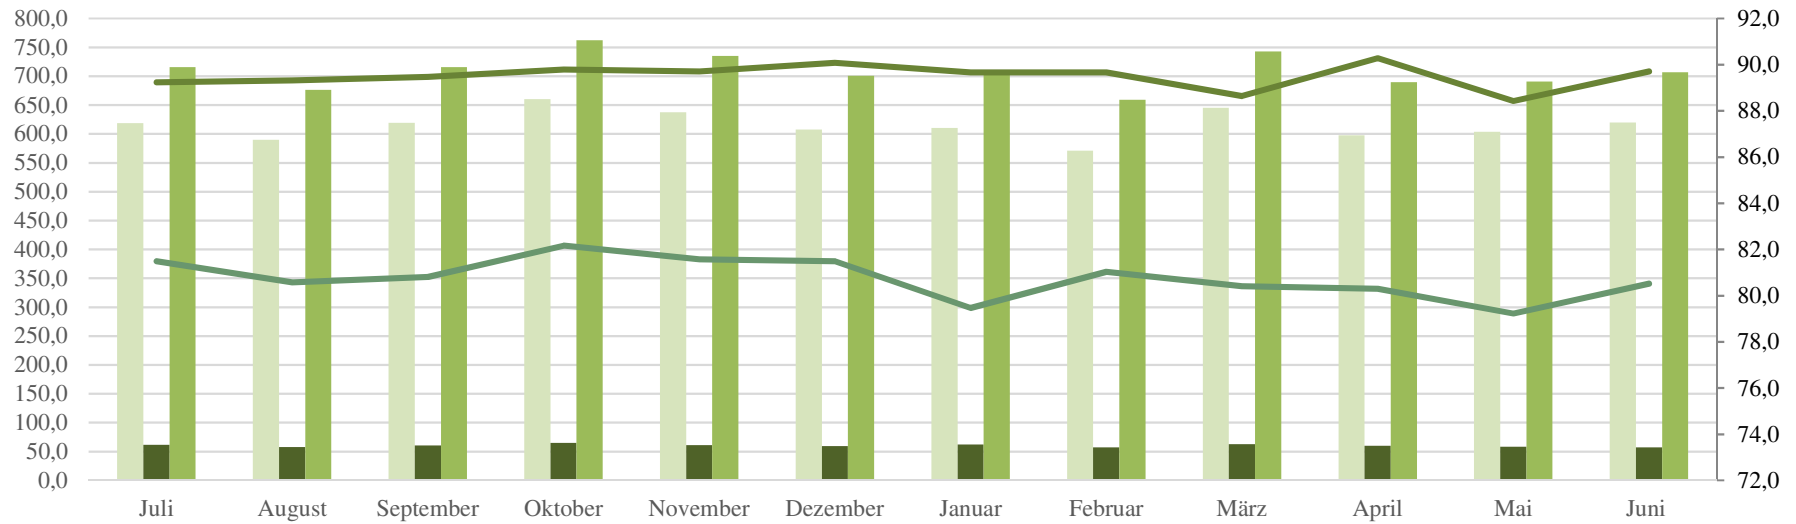

Getreidevermahlung und Mehlausbeute (in %) in Handlungsmhlen 2014/2015 in Tonnen

- Vermahlung 1 000 t Weichweizen 2014/2015
 - Vermahlung 1 000 t zusammen 2014/2015
 - Mehlausbeute % Weichweizen 2014/2015
- Vermahlung 1 000 t Roggen 2014/2015
 - Mehlausbeute % Roggen 2014/2015